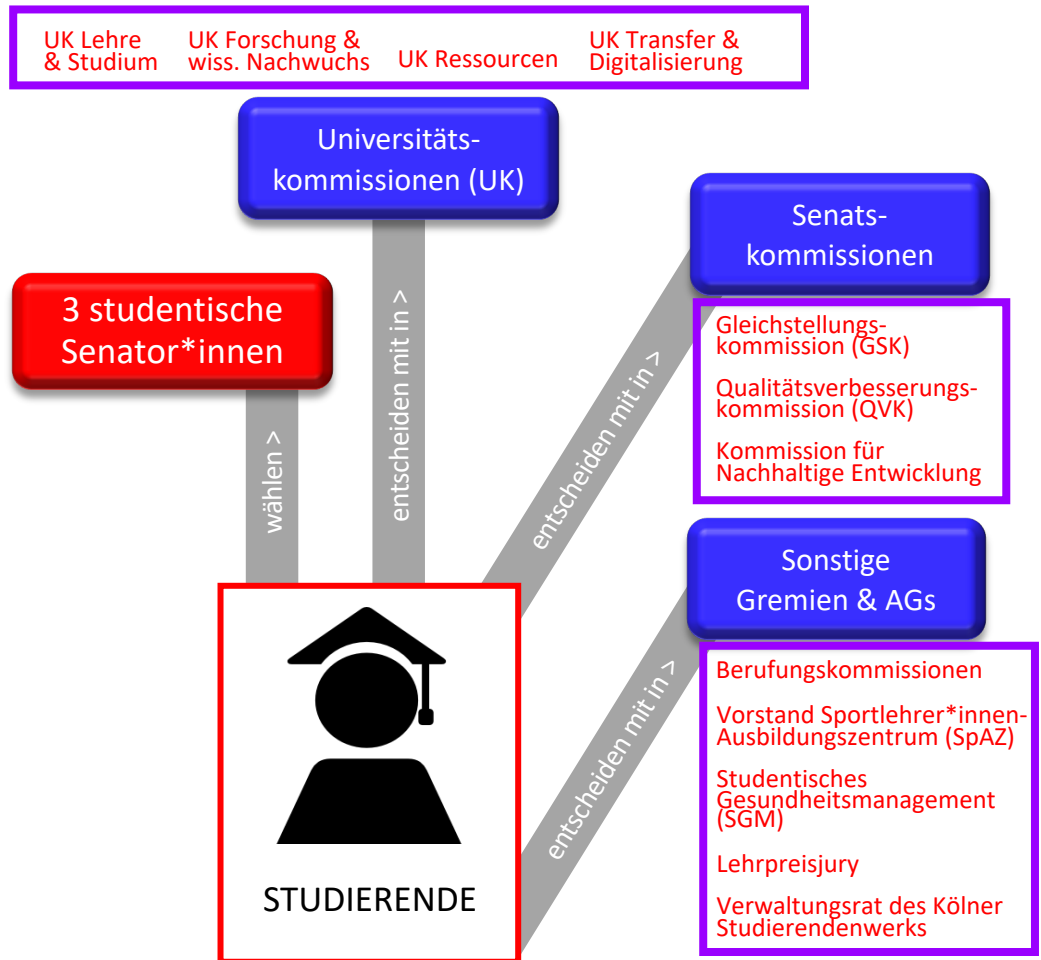

Organigramm

Studentische Mitbestimmung in Organen der Hochschule