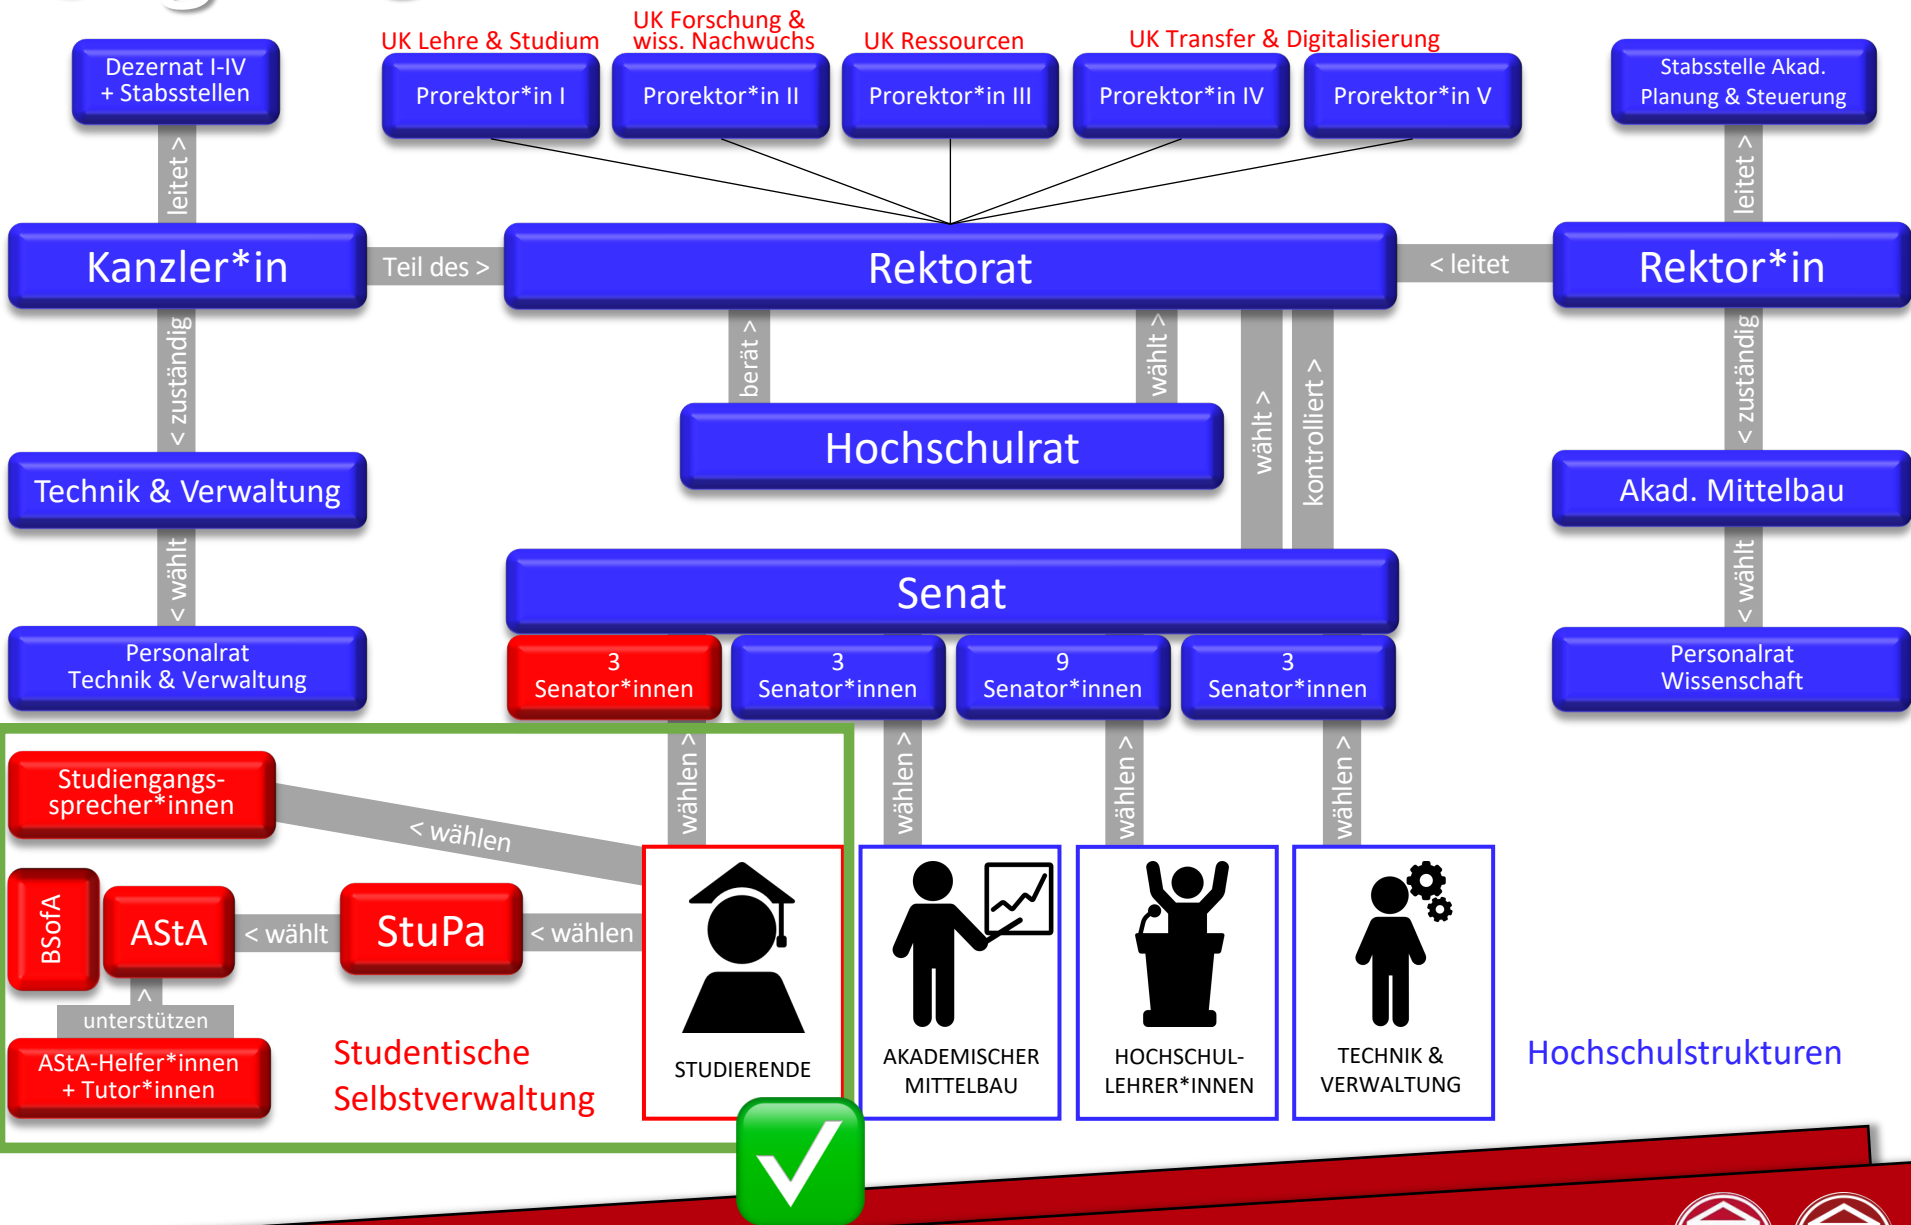

### (AStA)

Hochschulsport

Erstsemester\*innen

Öffentlichkeitsarbeit

Kultur und Veranstaltungen

Lehre und Hochschulpolitik

Soziales

- WER? – Studierende, jährlich gewählt vom StuPa
- WO? – Institutsgebäude III
- KONTAKT? – Email, Facebook, Instagram, Website
- INTERESSE? – wöchentliche öffentliche AStA-Sitzung

Finanzen

Vorsitz

Ökologische Nachhaltigkeit

Internationales

Antidiskriminierung

## Allgemeiner Studierendenausschuss (AStA)

- Unterstützung der Studierenden in allen Lebenslagen
- Interessenvertretung der Studierendenschaft
- Ansprechpersonen für die Studierenden
- Informationen an die Studierenden
- Referatsbezogene Aktivitäten und Inhalte vermitteln

# Organigramm